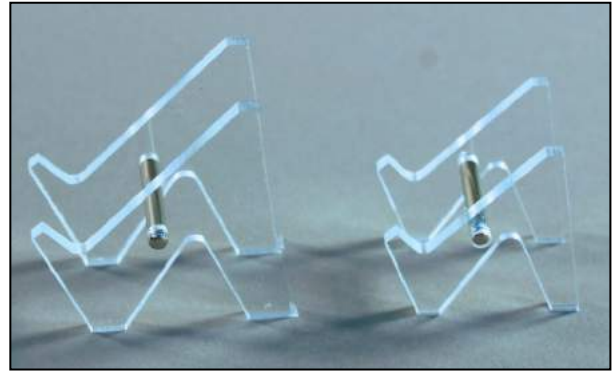

Présentoirs boîtes, monnaies, boutons

Gamme : Petits Z

Le présentoir Mini Z en PMMA* est le plus petit modèle dont nous disposons. Une fois chargé de son objet il devient presque invisible.

Le Mini Z est destiné à la présentation et à la mise en valeur d'objets de toute petite taille. Deux formats sont proposés. Épaisseur maximale conseillée de 2 cm sur les deux modèles.

EXEMPLES D'UTILISATION : idéal pour les pièces de monnaies, les boutons, les livres miniatures, camées, boîtes légères ou pièces d'archéologie..