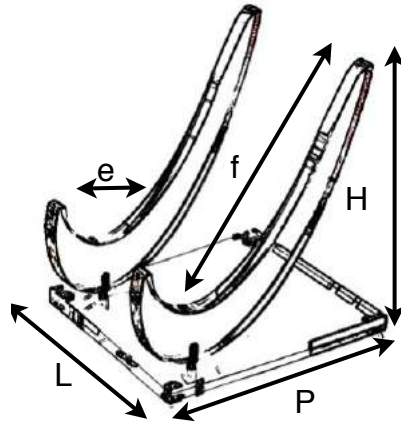

Présentoirs Berceaux pour fragments

Gamme : BER