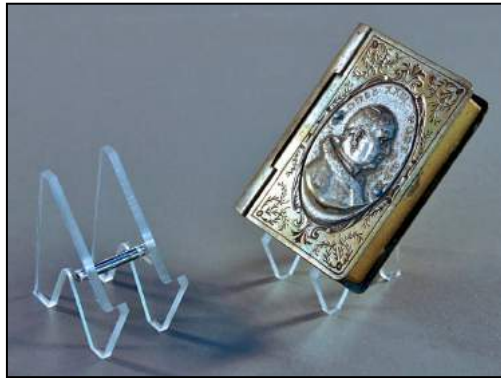

Présentoirs boîtes, monnaies, boutons

Gamme : Petits Z

Le présentoir Mini Z en PMMA* est le plus petit modèle dont nous disposons. Une fois chargé de son objet il devient presque invisible.

Le Mini Z est destiné à la présentation et à la mise en valeur d'objets de toute petite taille. Deux formats sont proposés. Épaisseur maximale conseillée de 2 cm sur les deux modèles.

EXEMPLES D'UTILISATION : idéal pour les pièces de monnaies, les boutons, les livres miniatures, camées, boîtes légères ou pièces d'archéologie..