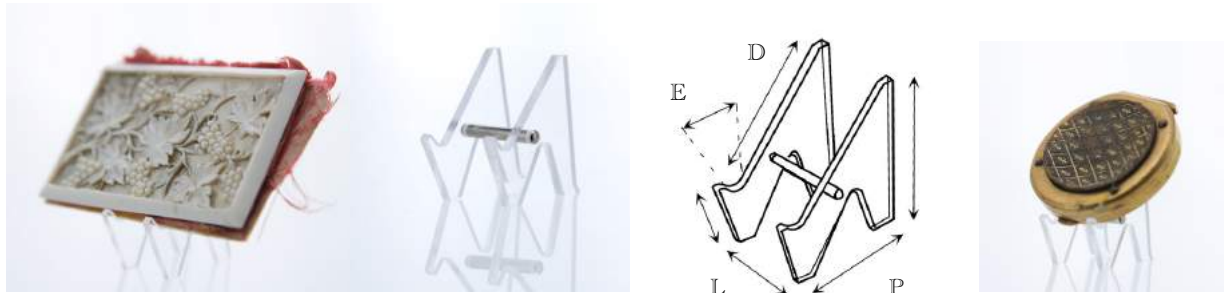

## Présentoirs médailles et monnaies

Gamme : NUM

Ce modèle permet de présenter un objet plat seul, enserré entre deux plaques de PMMA\* pivotantes. Deux axes discrets maintiennent l'objet au centre du présentoir donnant une impression de flottement.

## Présentoirs boîtes, monnaies, boutons

Gamme : Petits Z

Le présentoir Mini Z en PMMA\* est le plus petit modèle dont nous disposons. Une fois chargé de son objet il devient presque invisible.

Le Mini Z est destiné à la présentation et à la mise en valeur d'objets de toute petite taille. Deux formats sont proposés. Épaisseur maximale conseillée de 2 cm sur les deux modèles.

**EXEMPLES D'UTILISATION :** idéal pour les pièces de monnaies, les boutons, les livres miniatures, camées, boîtes légères ou pièces d'archéologie..

RÉF.	DIMENSIONS EN CM (H x L x P) - (D x E)	HAUTEUR CONSEILLÉE DES OBJETS	PRIX HT (UNITÉ)	PRIX TTC (UNITÉ)	PRIX HT (x12)	PRIX TTC (x12)
Z 1	2,5 x 1,7 x 2,3 - 2,7 x 0,5	2,5 À 3 CM	2,92 €	3,5 €	29,17 €	35 €
Z 2	3,5 x 1,7 x 3,5 - 2,7 x 0,5	3,5 À 4 CM	3,75 €	4,5 €	37,50 €	45 €

Le présentoir réglable en PMMA permet de mettre en valeur dans vos vitrines tout objet plat ou bombé. Les deux branches ajustables s'adaptent au mieux à la taille de votre objet.

Ce présentoir est idéal pour présenter vos objets plats ou incurvés comme des assiettes, miroirs antiques, tabatières, médailles.