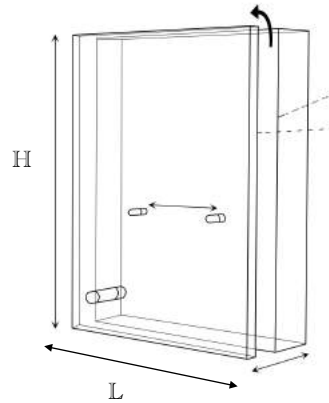

## Présentoirs médailles et monnaies

Gamme : NUM

Ce modèle permet de présenter un objet plat seul, enserré entre deux plaques de PMMA\* pivotantes. Deux axes discrets maintiennent l'objet au centre du présentoir donnant une impression de flottement.

Le présentoir réglable en PMMA permet de mettre en valeur dans vos vitrines tout objet plat ou bombé. Les deux branches ajustables s'adaptent au mieux à la taille de votre objet.

Ce présentoir est idéal pour présenter vos objets plats ou incurvés comme des assiettes, miroirs antiques, tabatières, médailles.