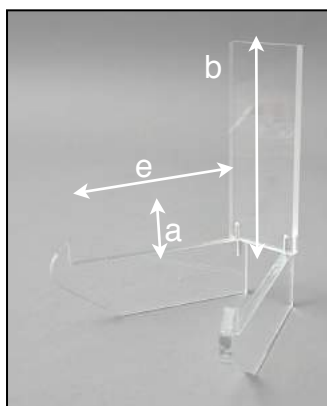

Présentoirs artisanaux réglables

Gamme : MF

RÉF	DIMENSIONS EN CM	HAUTEUR INDICATIVE DES OBJETS À PRÉSENTER	PRIX HT	PRIX TTC
MF1	A : 1,1 B : 2,5 E : 2 L : 1,5 H : 3,5	3 À 6 CM	5,83 €	7 €
MF2	A : 1,5 B : 3,5 E : 3 L : 2,2 H : 5	4,5 À 9 CM	6,67 €	8 €
MF3	A : 2,2 B : 5 E : 4,1 L : 3 H : 7,2	6 À 12 CM	7,50 €	9 €
MF4	A : 3,1 B : 7 E : 6,1 L : 4 H : 10,1	9 À 18 CM	8,33 €	10 €
MF5	A : 3,1 B : 10 E : 8,2 L : 4 H : 13,1	12 À 24 CM	10 €	12 €
MF6	A : 4 B : 12,5 E : 11,2 L : 5 H : 16,5	16 À 32 CM	15,83 €	19 €
MF7	A : 4 B : 18,2 E : 16,3 L : 6 H : 22,2	24 À 48 CM	23,33 €	28 €